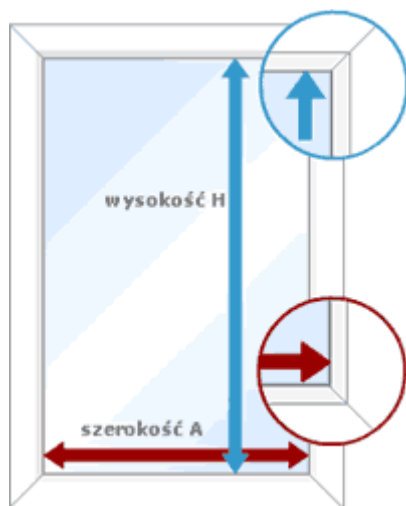

## POMIAR ŻALUZJI ALUMINIOWYCH 25 MM I DREWNIANYCH 25 MM

ZALEŻNY OD RODZAJU MONTAŻU :

- między listwy międzyszybowe (montaż w świetle szyby)

- na listwy przyszybowe (montaż nawierzchniowo)