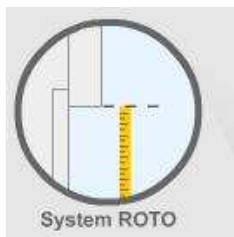

POMIAR ROLET DACHOWYCH

ZALEŻNY OD RODZAJU OKNA:

- ROTO

- VELUX