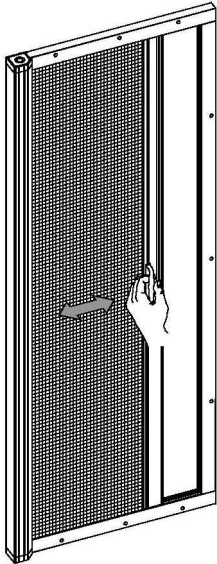

POMIAR MOSKITIER ROLOWANYCH DRZWIOWYCH

TYP MONTAŻU / POMIAR: