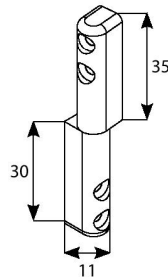

## POMIAR MOSKITIER DRZWIOWYCH

magnes okrągły

zawias aluminiowy

zawias PCV

samozamykacz

szerokość / wysokość zamówieniowa

Wymiar zamówieniowy **nie obejmuje** szerokości zawiasów / samozamykacza.

Zalecany zakład profili moskitiery na ramę okienną: min. 40 mm (20 mm na stronę)