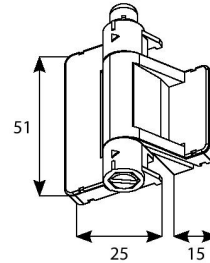

## POMIAR MOSKITIER DRZWIOWYCH

magnes okrągły

zawias aluminiowy

zawias PCV

samozamykacz

szerokość / wysokość zamówieniowa

Wymiar zamówieniowy **nie obejmuje** szerokości zawiasów / samozamykacza.

Zalecany zakład profili moskitiery na ramę okienną: min. 40 mm (20 mm na stronę)