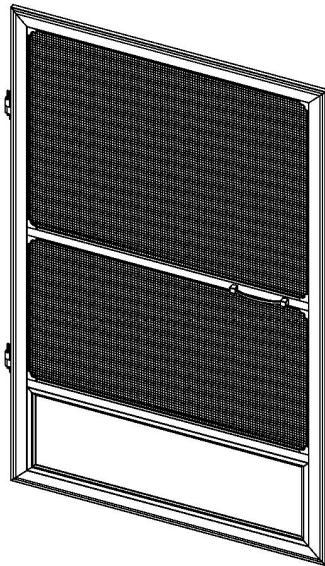

## POMIAR MOSKITIER DRZWIOWYCH

magnes okrągły

zawias aluminiowy

zawias PCV

samozamykacz

szerokość / wysokość zamówieniowa

Wymiar zamówieniowy **nie obejmuje** szerokości zawiasów / samozamykacza.

Zalecany zakład profili moskitiery na ramę okienną: min. 40 mm (20 mm na stronę)