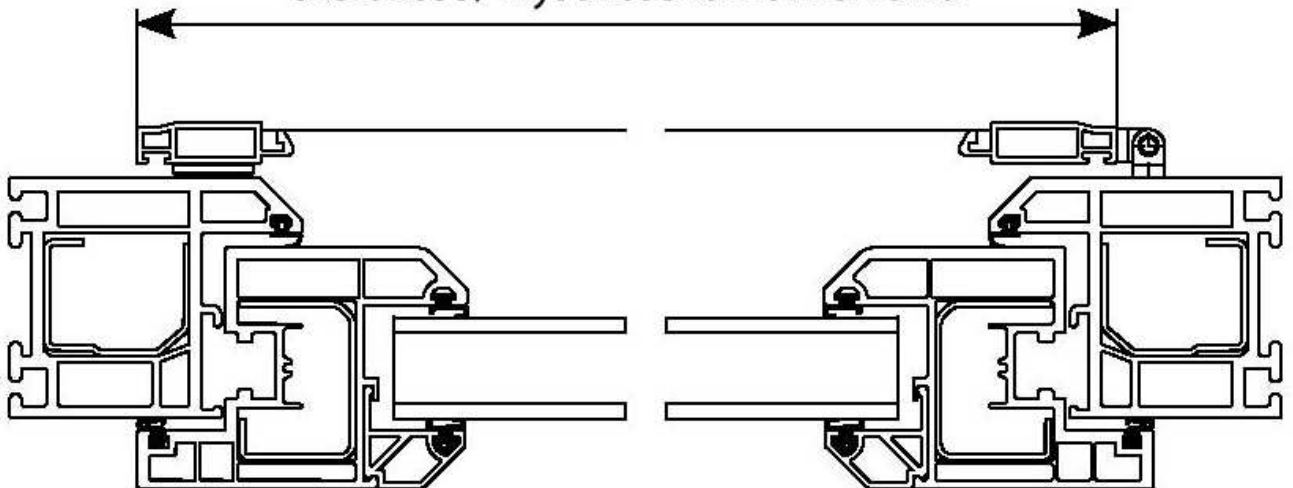

## POMIAR MOSKITIER DRZWIOWYCH

magnes okrągły

zawias aluminiowy

zawias PCV

samozamykacz

szerokość / wysokość zamówieniowa

Wymiar zamówieniowy **nie obejmuje** szerokości zawiasów / samozamykacza.

Zalecany zakład profili moskitiery na ramę okienną: min. 40 mm (20 mm na stronę)