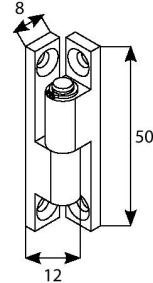

## POMIAR MOSKITIER DRZWIOWYCH

magnes okrągły

zawias aluminiowy

zawias PCV

samozamykacz

szerokość / wysokość zamówieniowa

Wymiar zamówieniowy **nie obejmuje** szerokości zawiasów / samozamykacza.

Zalecany zakład profili moskitiery na ramę okienną: min. 40 mm (20 mm na stronę)